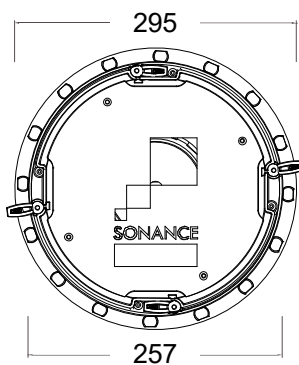

Allgemeine Features

- magnetisch befestigter Grill mit nur 5mm Rand, lackierbar
- einfache Montage mit schraubbaren Befestigungsklammern
- bis 51 mm Klemmhöhe
- 3 Formen und 3 Grössen in 4 verschiedenen Levels = maximale Auswahl

Technische Daten VP86R

Betriebsleistung:	5 Watt min.; 150 Watt max.
Frequenzgang:	34Hz - 20kHz ±3dB
Impedanz:	8/6 Ohm nom./min.
Wirkungsgrad:	91dB (2.83V/1 meter)
Hochton:	25mm powder coated aluminum dome, 13° pivoting
Mittelton:	102mm Kevlar / Nomex laminated cone, 13° pivoting
Tiefton:	203mm Kevlar / Nomex laminated cone, 13° pivoting
Farbe Abdeckung:	weiss, lackierbar
Frontmass:	295 mm
Lochmass:	257 mm
Einbautiefe:	154 mm
Klemmhöhe:	10 - 51 mm (optionale Verlängerung bis 115mm erhältlich)
Gewicht ca.:	4,5 kg / Stk
Bestell-Nr. / VPE:	SO 93017 / 1 Paar