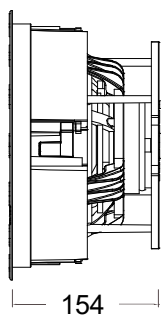

Allgemeine Features

- magnetisch befestigter Grill mit nur 5mm Rand, lackierbar
- einfache Montage mit schraubbaren Befestigungsklammern
- bis 51 mm Klemmhöhe
- 3 Formen und 3 Grössen in 4 verschiedenen Levels = maximale Auswahl

Technische Daten VP86R

Betriebsleistung:	5 Watt min.; 150 Watt max.
Frequenzgang:	34Hz - 20kHz ±3dB
Impedanz:	8/6 Ohm nom./min.
Wirkungsgrad:	91dB (2.83V/1 meter)
Hochton:	25mm powder coated aluminum dome, 13° pivoting
Mittelton:	102mm Kevlar / Nomex laminated cone, 13° pivoting
Tiefton:	203mm Kevlar / Nomex laminated cone, 13° pivoting
Farbe Abdeckung:	weiss, lackierbar
Frontmass:	295 mm
Lochmass:	257 mm
Einbautiefe:	154 mm
Klemmhöhe:	10 - 51 mm (optionale Verlängerung bis 115mm erhältlich)
Gewicht ca.:	4,5 kg / Stk
Bestell-Nr. / VPE:	SO 93017 / 1 Paar